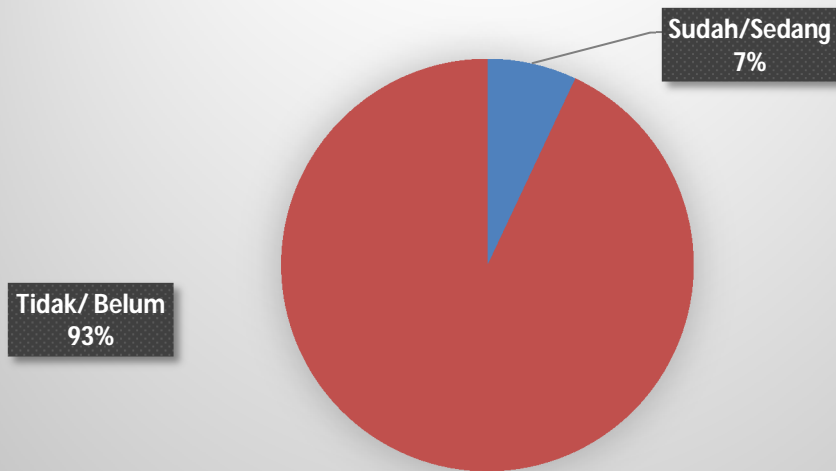

ALUMNI STATISTIKA UNDIP DALAM ANGKA | TAHUN 2015

BY IKALISTA

Data Per: 30 Desember 2015

BERDASARKAN PROVINSI DOMISILI SAAT INI (TOP 5)

Berdasarkan Angkatan

Berdasarkan Status Sudah/Sedang Studi Lanjut S2

Berdasarkan Lama Studi

Berdasarkan IPK