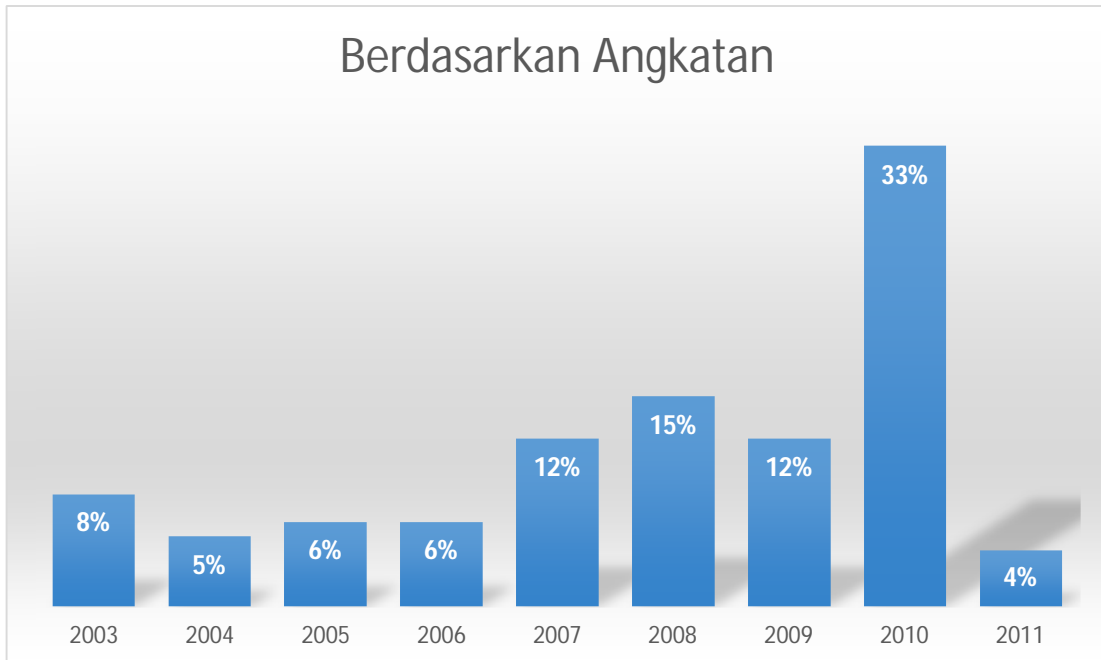

ALUMNI STATISTIKA UNDIP DALAM ANGKA | TAHUN 2015

BY IKALISTA

Data Per: 30 Desember 2015

BERDASARKAN PROVINSI DOMISILI SAAT INI (TOP 5)

Berdasarkan Angkatan

Berdasarkan Status Sudah/Sedang Studi Lanjut S2

Berdasarkan Lama Studi

Berdasarkan IPK