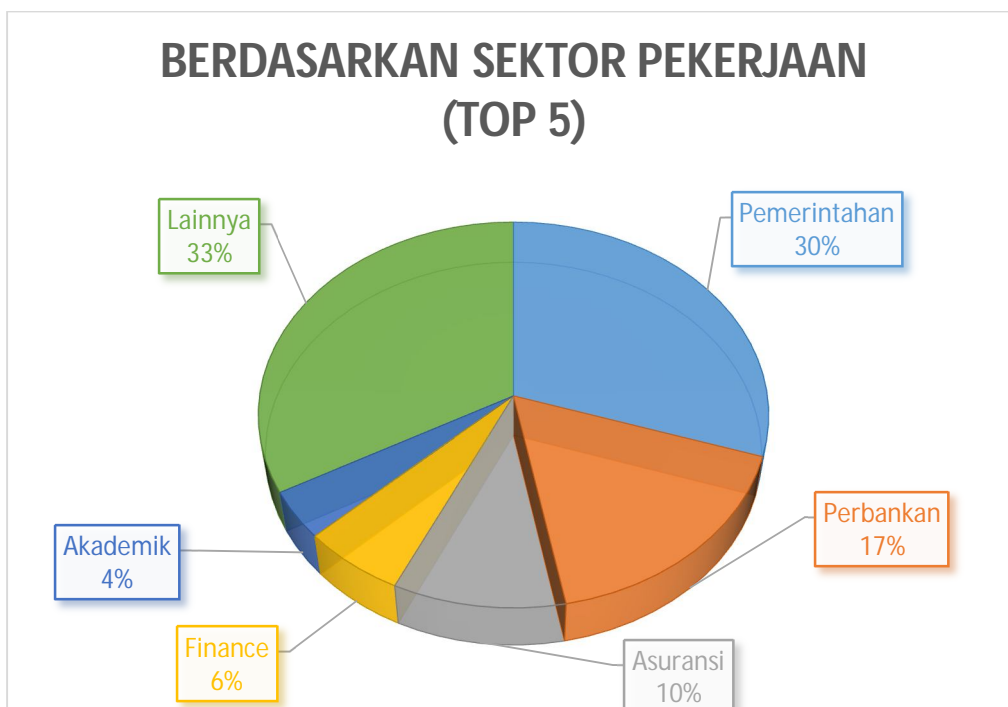

ALUMNI STATISTIKA UNDIP DALAM ANGKA | TAHUN 2015

BY IKALISTA

Data Per: 30 Desember 2015

BERDASARKAN PROVINSI DOMISILI SAAT INI (TOP 5)

Berdasarkan Angkatan

Berdasarkan Status Sudah/Sedang Studi Lanjut S2

Berdasarkan Lama Studi

Berdasarkan IPK