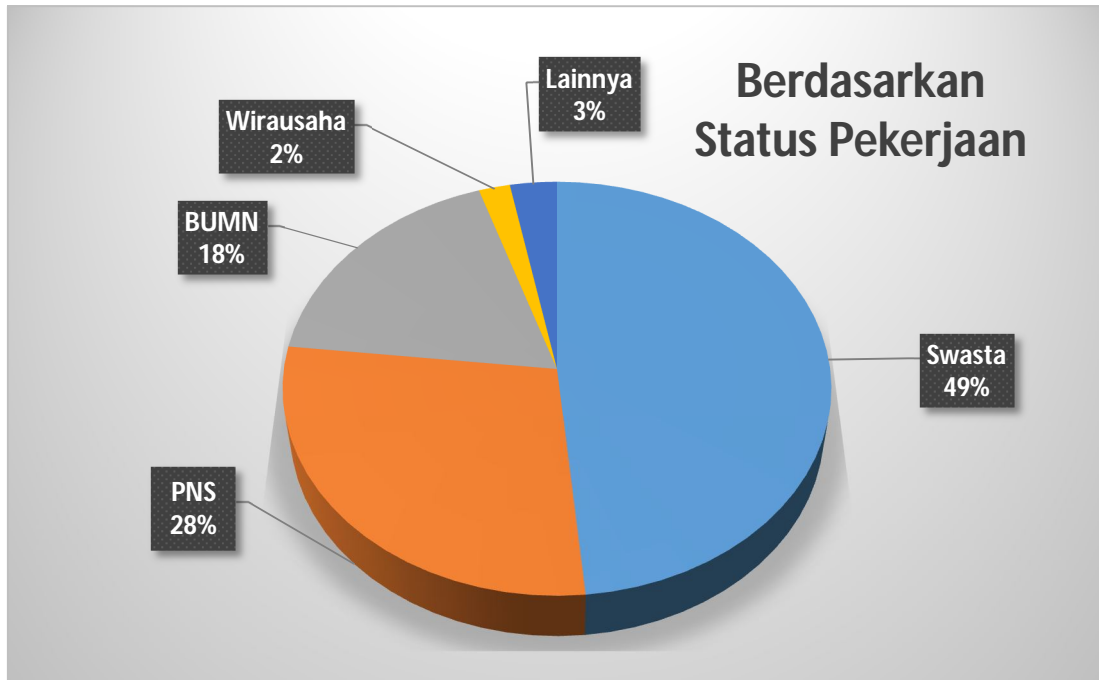

ALUMNI STATISTIKA UNDIP DALAM ANGKA | TAHUN 2015

BY IKALISTA

Data Per: 30 Desember 2015

BERDASARKAN PROVINSI DOMISILI SAAT INI (TOP 5)

Berdasarkan Angkatan

Berdasarkan Status Sudah/Sedang Studi Lanjut S2

Berdasarkan Lama Studi

Berdasarkan IPK