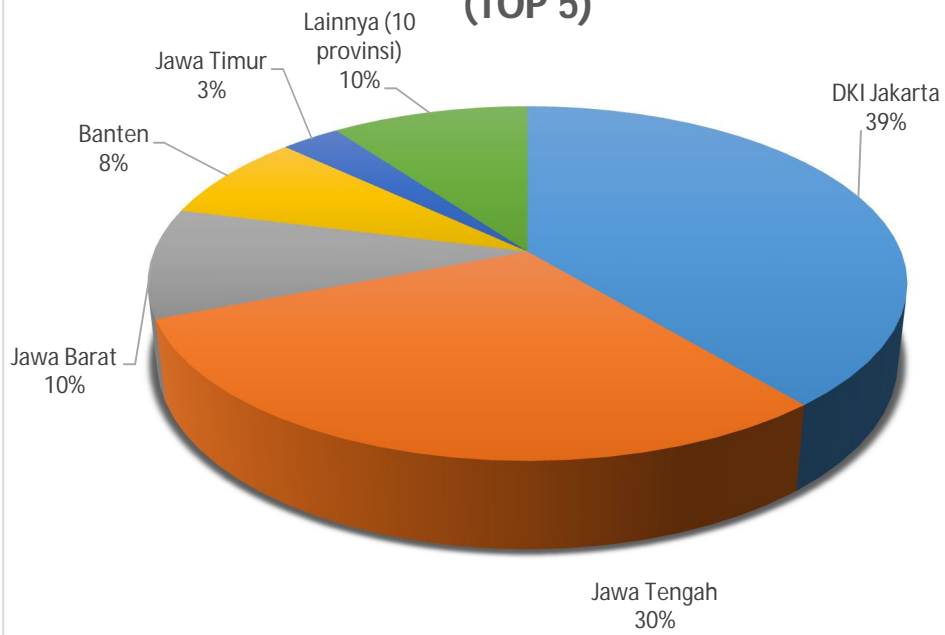

ALUMNI STATISTIKA UNDIP DALAM ANGKA | TAHUN 2015

BY IKALISTA

Data Per: 30 Desember 2015

BERDASARKAN PROVINSI DOMISILI SAAT INI (TOP 5)

Berdasarkan Angkatan

Berdasarkan Status Sudah/Sedang Studi Lanjut S2

Berdasarkan Lama Studi

Berdasarkan IPK